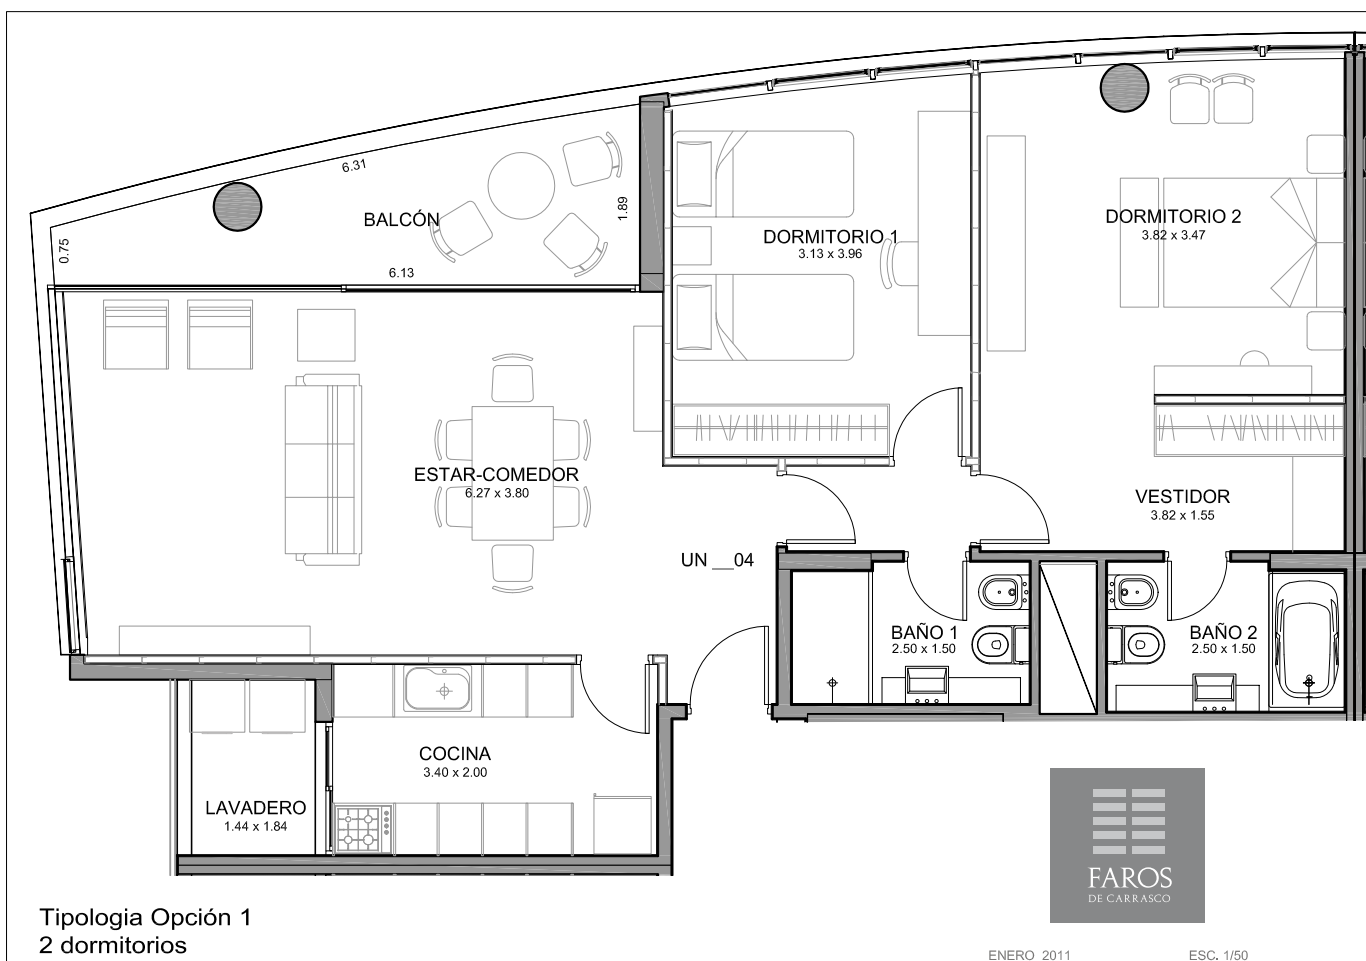

Opción planta 1

Area Total de Planta 107,93 mt²

Espacios comunes generales: 10.78 mt²

AREA TOTAL: 118.71 mt²

La información contenida en esta ficha es meramente referencial. Los datos incorporados en la misma no constituyen oferta alguna por lo que sus términos no resultarán vinculantes debiendo los interesados concurrir a las direcciones especificadas en la presente a los efectos de procurarse toda información que pudiera resultar de relevancia a los efectos de la adquisición de una unidad.